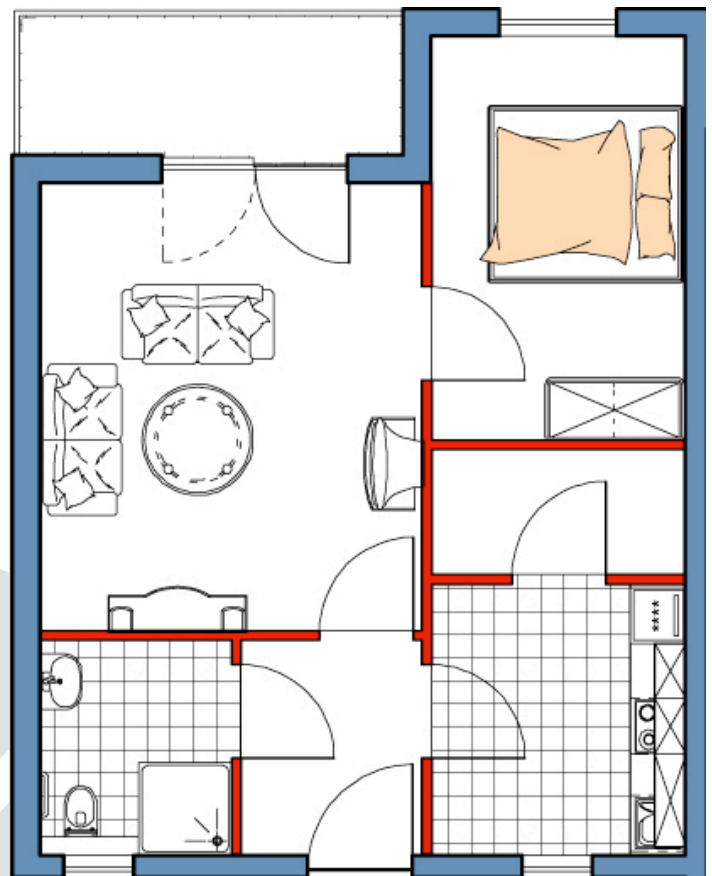

seniorengerechte
Zweizimmerwohnungen
bezugsfertig ab sofort

Zweizimmerwohnungen | ca. 58 m² Inklusivmiete ca. 650€ mtl.

Ihr Zuhause im Humanas Wohnpark Schackensleben

Harmonisch in die Gemeinde integriert, befinden sich alle barrierefreien und ebenerdigen Wohnungen des Wohnparks direkt in Schackensleben. Über kurze Verbindungswege sind alle Wohnparkbereiche fußläufig gut zu erreichen und erlauben eine umfassende Bewegungsfreiheit im Wohnpark und gute Anbindungen in die Gemeinde.

Mit ihren Wohn- und Schlafzimmern bieten die Zweizimmerwohnungen bis zu zwei Mietern ein schönes Zuhause im Reihenhausstil. Das Badezimmer verfügt über eine barrierefreie Dusche nebst WC. Die separate Küche hat eine kleine Speisekammer.

Als direkter Zugang zur Natur kann die eigene überdachte Terrasse zudem zu einem kleinen Garten umgestaltet werden. Weiterhin können alle Wohnungen mit einem Hausnotruf ausgestattet werden.

Auf Wunsch stehen Ihnen unser ambulanter Pflegedienst rund um die Uhr und unsere Tagespflege in Schackensleben an 365 Tagen im Jahr kompetent zur Seite.

Die monatliche Inklusivmiete in Höhe von ca. 650 Euro beinhaltet alle Betriebskosten. Nur das Internet, Telefon und der Rundfunkbeitrag müssen separat gezahlt werden.

Hier erfahren Sie mehr

Humanas Wohnpark Schackensleben
Eichenbarleber Straße 7
39343 Schackensleben
Tel. 039206 57 90 10

pdl-schackensleben@humanas.de
www.humanas.de

mit ambulanter Pflege
und Tagespflege
kombinierbar