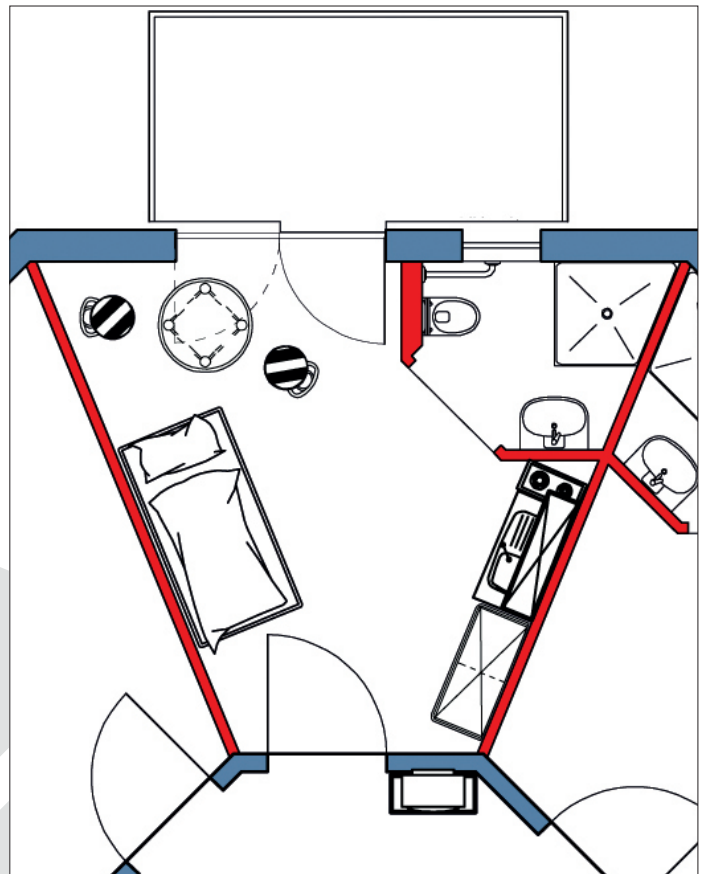

seniorengerechte
Einzimmerwohnungen als
Alternative zum Heimplatz

Einzimmerwohnungen | ca. 28 m² Inklusivmiete ca. 200 € mtl.

Ihr Zuhause im Humanas Wohnpark Biederitz OT Heyrothsberge

Harmonisch in die Gemeinde integriert, befinden sich alle barrierefreien und ebenerdigen Wohnungen des Wohnparks in Heyrothsberge. Über kurze Verbindungswege sind alle Wohnparkbereiche fußläufig gut zu erreichen und erlauben eine umfassende Bewegungsfreiheit im Wohnpark und gute Anbindungen in die Gemeinde.

Die Einzimmerwohnungen bieten mit ihrem eigenen Bad nebst barrierefreier Dusche und WC sowie einer kleinen Küchenzeile ein gemütliches Zuhause. Die kleine Terrasse ermöglicht schöne Sonnenstunden mit viel Ruhe und Entspannung an der frischen Luft. Zusätzlich lädt ein weiteres gemeinschaftliches Wohnzimmer und eine Gemeinschaftsküche zu einer fröhlichen Geselligkeit ein.

Unser ambulanter Dienst steht Ihnen auf Wunsch rund um die Uhr zur Seite und ermöglicht eine mit einer stationären Einrichtung gleichwertige pflegerische Versorgung. Außerdem bieten wir an 365 Tagen im Jahr eine Tagespflege an.

Die Inklusivmiete beinhaltet alle Betriebskosten. Nur das Internet, Telefon und der Rundfunkbeitrag müssen separat gezahlt werden.

Hier erfahren Sie mehr

Humanas Wohnpark Biederitz
Am Wasserturm 4
39175 Biederitz OT Heyrothsberge
Tel. 039292 579100

pdl-biederitz@humanas.de
www.humanas.de

Wohnen und Pflege
unter 1000€ mtl. bei
Nutzung aller Leistungen