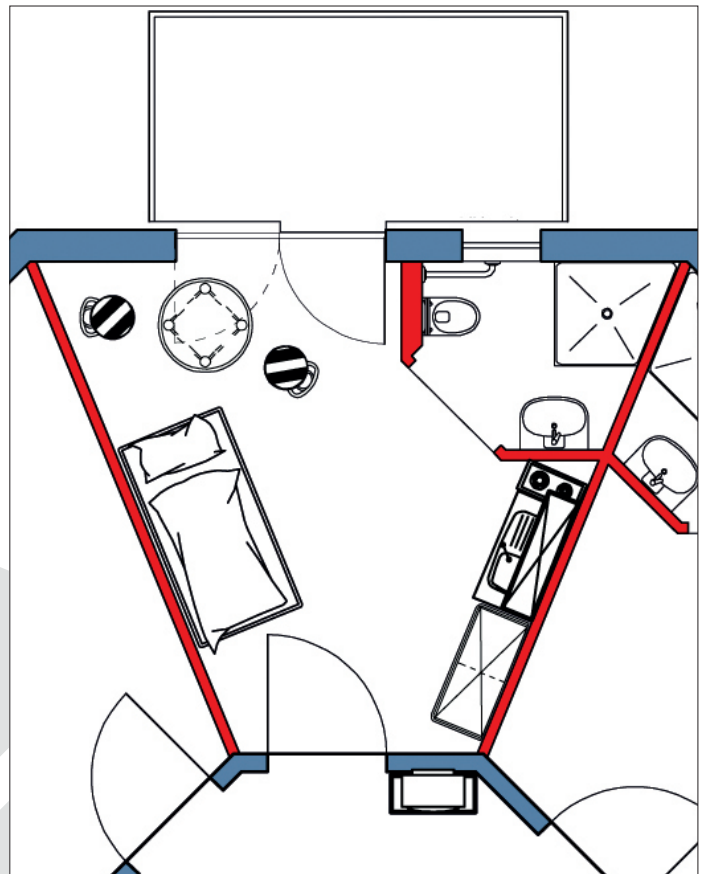

seniorengerechte
Einzimmerwohnungen als
Alternative zum Heimplatz

Einzimmerwohnungen | ca. 28 m² Inklusivmiete ca. 200 € mtl.

Ihr Zuhause im Humanas Wohnpark Meisdorf

Harmonisch in die Gemeinde integriert, befinden sich alle barrierefreien und ebenerdigen Wohnungen des Wohnparks in Meisdorf. Über kurze Verbindungswege sind alle Wohnparkbereiche fußläufig gut zu erreichen und erlauben eine umfassende Bewegungsfreiheit im Wohnpark und gute Anbindungen in die Gemeinde.

Die Einzimmerwohnungen bieten mit ihrem eigenen Bad nebst barrierefreier Dusche und WC sowie einer kleinen Küchenzeile ein gemütliches Zuhause. Die kleine Terrasse ermöglicht schöne Sonnenstunden mit viel Ruhe und Entspannung an der frischen Luft. Zusätzlich lädt ein weiteres gemeinschaftliches Wohnzimmer und eine Gemeinschaftsküche zu einer fröhlichen Geselligkeit ein.

Unser ambulanter Dienst steht Ihnen auf Wunsch rund um die Uhr zur Seite und ermöglicht eine mit einer stationären Einrichtung gleichwertige pflegerische Versorgung. Außerdem bieten wir an 365 Tagen im Jahr eine Tagespflege an.

Die Inklusivmiete beinhaltet alle Betriebskosten. Nur das Internet, Telefon und der Rundfunkbeitrag müssen separat gezahlt werden.

Hier erfahren Sie mehr

Humanas Wohnpark Meisdorf
Hasental 78
06463 Falkenstein-Harz OT Meisdorf
Tel. 034743 53120

pdl-meisdorf@humanas.de
www.humanas.de

Wohnen und Pflege
unter 1000€ mtl. bei
Nutzung aller Leistungen