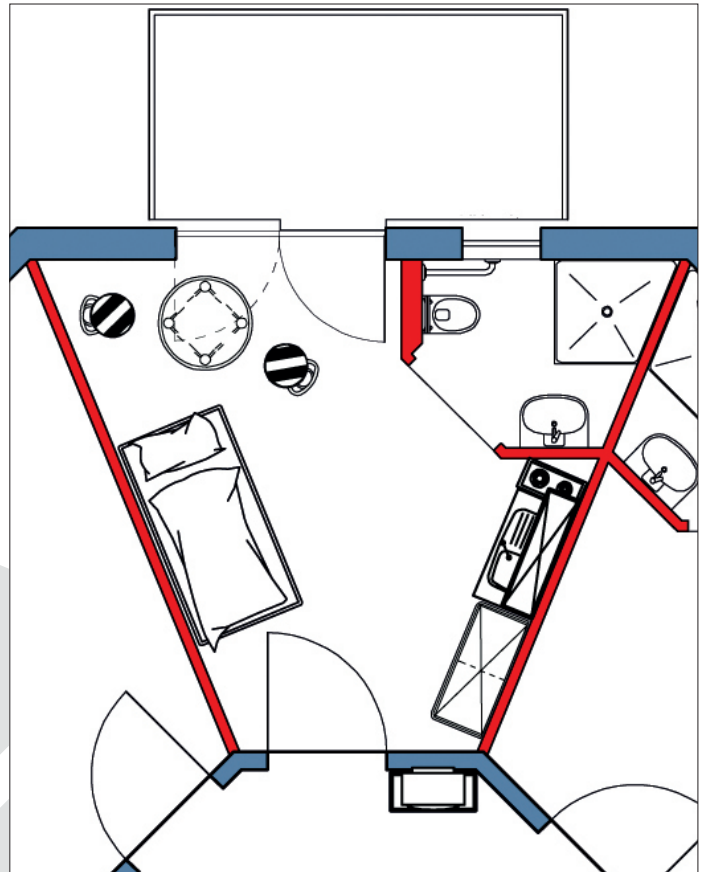

seniorengerechte
Einzimmerwohnungen als
Alternative zum Heimplatz

Einzimmerwohnungen | ca. 28 m² Inklusivmiete ca. 200 € mtl.

Ihr Zuhause im Humanas Wohnpark Heyrothsberge

Harmonisch in die Gemeinde integriert, befinden sich alle barrierefreien und ebenerdigen Wohnungen des Wohnparks in Heyrothsberge. Über kurze Verbindungswege sind alle Wohnparkbereiche fußläufig gut zu erreichen und erlauben eine umfassende Bewegungsfreiheit im Wohnpark und gute Anbindungen in die Gemeinde.

Die Einzimmerwohnungen bieten mit ihrem eigenen Bad nebst barrierefreier Dusche und WC sowie einer kleinen Küchenzeile ein gemütliches Zuhause. Die kleine Terrasse ermöglicht schöne Sonnenstunden mit viel Ruhe und Entspannung an der frischen Luft. Zusätzlich lädt ein weiteres gemeinschaftliches Wohnzimmer und eine Gemeinschaftsküche zu einer fröhlichen Geselligkeit ein.

Unser ambulanter Dienst steht Ihnen auf Wunsch rund um die Uhr zur Seite und ermöglicht eine mit einer stationären Einrichtung gleichwertige pflegerische Versorgung. Außerdem bieten wir an 365 Tagen im Jahr eine Tagespflege an.

Die Inklusivmiete beinhaltet alle Betriebskosten. Nur das Internet, Telefon und der Rundfunkbeitrag müssen separat gezahlt werden.

Hier erfahren Sie mehr

Humanas Wohnpark Heyrothsberge
Am Wasserturm 4
39175 Biederitz OT Heyrothsberge
Tel. 039292 579100
pdl-heyrothsberge@humanas.de
www.humanas.de

Wohnen und Pflege
unter 1000€ mtl. bei
Nutzung aller Leistungen